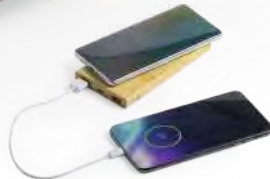

8000
mAh

Meskat 1976

Power Bank. Organic Hemp/ Wood. 8000 mAh. 2 USB Outputs. Type C Output and Input.
Power Bank. Organische Hanf/ Holz. 8000 mAh. 2 USB Ausgänge. Typ C Ausgänge und Eingang.
Power Bank. Chanvre Organique/ Bois. 8000 mAh. 2 Sorties USB. Sortie et Entrée Type C.
Power Bank. Organisch Hennep/ Hout. 8000 mAh. 2 USB Outputs. Typ C Output en Input.

6.9 x 13.2 x 1.6 cm 50 / 25 Print Code: E(1), L2, W