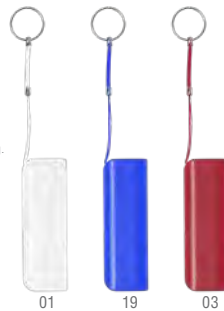

Bamboo

Godimer 20844

Power Bank. Bamboo/ Wheat Straw/ ABS. 2200 mAh. USB Output, Type C Output and Input.
Power Bank. Bambus/ Weizenstroh/ ABS. 2200 mAh. USB Ausgang, Typ C Ausgänge und Eingang.
Power Bank. Bambou/ Paille de Blé/ ABS. 2200 mAh. Sortie USB, Sortie et Entrée Type C.
Power Bank. Bamboe/ Tarwestro/ ABS. 2200 mAh. USB Output, Typ C Output en Input.

2.5 x 10.1 x 2.5 cm 100 / 25 Print Code: D(4), L1, W