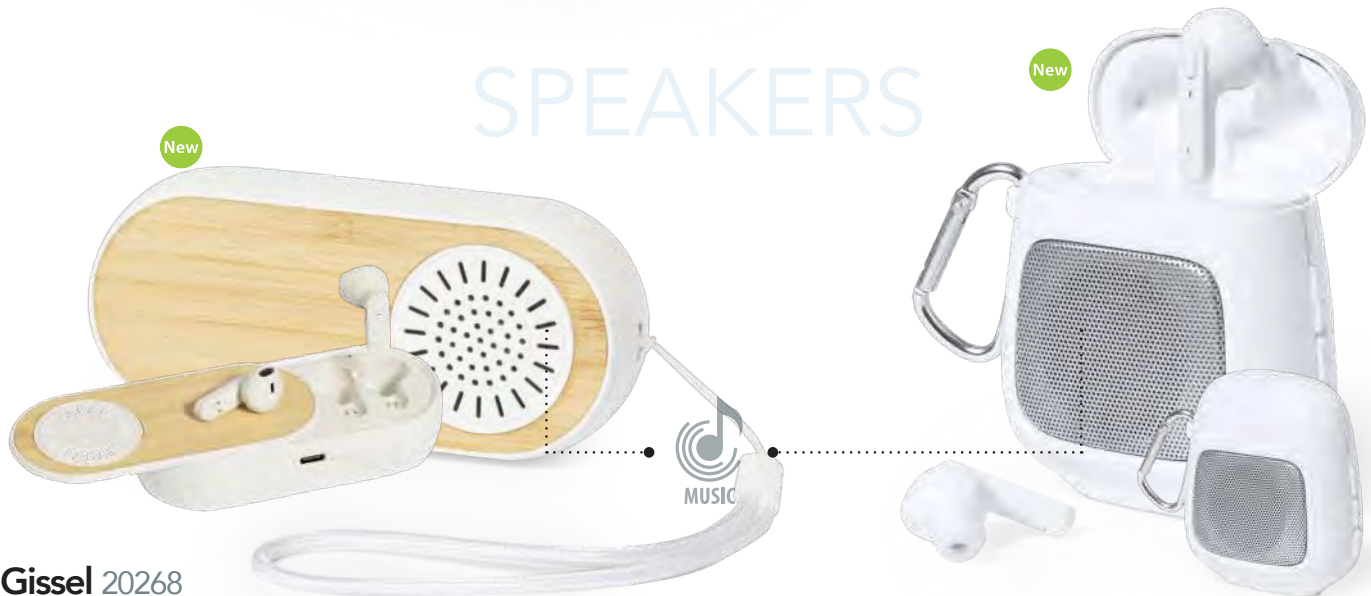

SPEAKERS

Gissel 20268

Speakers Earphones. Wheat Straw/ ABS/ Bamboo. Bluetooth Connection. Sound Power 3W. Battery 30 mAh/ Charging Station 300 mAh.
Lautsprecher Kopfhörer. Weizenstroh/ ABS/ Bambus. Bluetooth Anschluss. Schallleistung 3W. Batterie 30 mAh/ Aufladestation 300 mAh.
Écouteurs Haut-Parleurs. Paille de Blé/ ABS/ Bambou. Connexion Bluetooth. Puissance Sonore 3W. Batterie 30 mAh/ Poste de Charge 300 mAh.
Luidsprekers Koptelefoon. Tarwestro/ ABS/ Bamboe. Bluetooth Verbinding. Geluidsvermogen 3W. Batterij 30 mAh/ Oplaadstation 300 mAh.

10.5 x 2.5 x 5 cm 100 / 50 Print Code: E(4), L1, W

Boxy 20866

Speakers Earphones. Bluetooth Connection. Sound Power 3W. Battery 30 mAh/ Charging Station 600 mAh.
Lautsprecher Kopfhörer. Bluetooth Anschluss. Schallleistung 3W. Batterie 30 mAh/ Aufladestation 600 mAh.
Écouteurs Haut-Parleurs. Connexion Bluetooth. Puissance Sonore 3W. Batterie 30 mAh/ Poste de Charge 600 mAh.
Luidsprekers Koptelefoon. Bluetooth Verbinding. Geluidsvermogen 3W. Batterij 30 mAh/ Oplaadstation 600 mAh.

7.5 x 8.7 x 4 cm 100 / 50 Print Code: E(1)