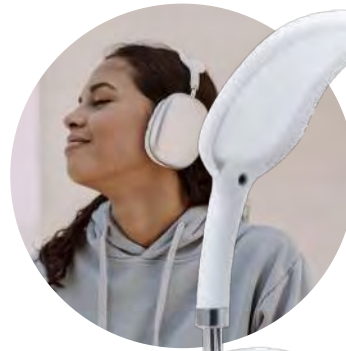

Witums 1430

Headphones. Bluetooth Connection. 3.5 mm Jack Socket. Battery 300 mAh.
Kopfhörer. Bluetooth Anschluss. 3,5 mm Klinkenstecker. Batterie 300 mAh.
Écouteurs. Connexion Bluetooth. Connexion Jack 3,5 mm. Batterie 300 mAh.
Koptelefoon. Bluetooth Verbinding. 3,5 mm Jack Aansluiting. Batterij 300 mAh.

20 x 18 x 8 cm 20 Print Code: F(1)

New

Curney 20288

20 x 16.5 x 8 cm 20 Print Code: F(1)

Treiko 6627

Headphones. Bamboo/ ABS. Bluetooth Connection. 3.5 mm Jack Socket. Battery 200 mAh.
Kopfhörer. Bambus/ ABS. Bluetooth Anschluss. 3,5 mm Klinkenstecker. Batterie 200 mAh.
Écouteurs. Bambou/ ABS. Connexion Bluetooth. Connexion Jack 3,5 mm. Batterie 200 mAh.
Koptelefoon. Bamboe/ ABS. Bluetooth Verbinding. 3,5 mm Jack Aansluiting. Batterij 200 mAh.

17.5 x 20.5 x 9 cm 20 Print Code: F(1), L2

Datrex 6510

Headphones. Wheat Straw/ ABS. Bluetooth Connection. 3.5 mm Jack Socket. Battery 400 mAh.
Kopfhörer. Weizenstroh/ ABS. Bluetooth Anschluss. 3,5 mm Klinkenstecker. Batterie 400 mAh.
Écouteurs. Paille de Blé/ ABS. Connexion Bluetooth. Connexion Jack 3,5 mm. Batterie 400 mAh.
Koptelefoon. Tarwestro/ ABS. Bluetooth Verbinding. 3,5 mm Jack Aansluiting. Batterij 400 mAh.

17 x 18.5 x 7.5 cm 20 / 10 Print Code: F(1)