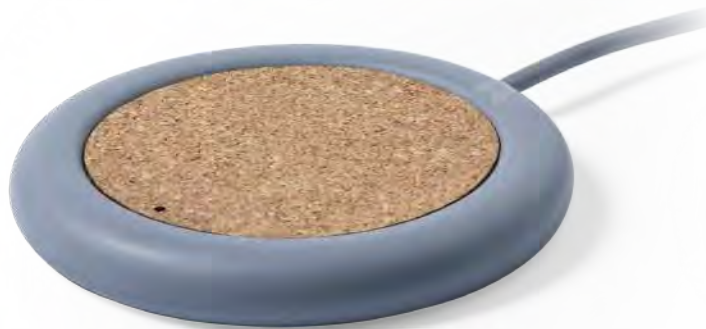

Raston 1420

Charger. Coconut. Wireless 10W. 2 USB Outputs.
Ladegerät. Kokosnuss. Drahtlos 10W. 2 USB Ausgänge.
Chargeur. Coco. Sans Fil 10W. 2 Sorties USB.
Oplader. Kokosnoot. Draadloos 10W. 2 USB Outputs.

9,2 x 1,3 x 9,2 cm 50 / 25 Print Code: E(4), L2, W

Yeik 1296

Charger. Polyester RPET. Wireless 10W.
Ladegerät. Polyester RPET. Drahtlos 10W.
Chargeur. Polyester RPET. Sans Fil 10W.
Oplader. Polyester RPET. Draadloos 10W.

10 x 1,1 x 6,2 cm 50 / 25 Print Code: E(1), N(8)

Brotox 6929

Ø 6,4 x 3,8 cm 100 / 50 Print Code: D(4), W

Normux 6744

Ø 9 x 1,3 cm 50 / 25 Print Code: E(4), L2

Feskon 6701

Charger. Limestone Cement/ Bamboo. Wireless 5W.
Ladegerät. Kalksteinzement/ Bambus. Drahtlos 5W.
Chargeur. Ciment Calcaire/ Bambou. Sans Fil 5W.
Oplader. Kalksteen Cement/ Bamboe. Draadloos 5W.

Ø 9 x 1,3 cm 50 / 25 Print Code: E(4), L2