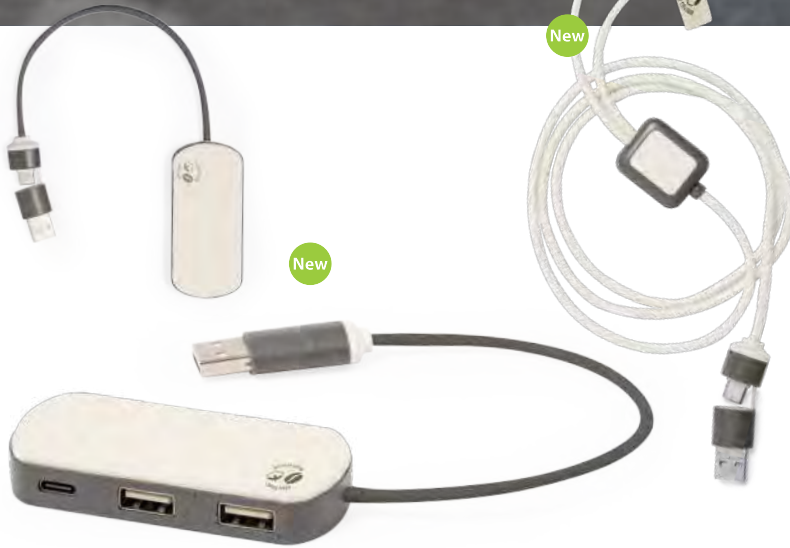

New

New

Nylox 21198

IN/OUT TYPE C

USB Hub. Coffee Fibre/ ABS/ Recycled Cotton. 1 Hub Type C. 2 Hubs USB 2.0.
USB Hub. Kaffeehaser/ ABS/ Recycling Baumwolle. 1 Typ C Hub. 2 Hubs USB 2.0.
Port USB. Fibre de café/ ABS/ Coton Recyclé. 1 Port Type C. 2 Ports USB 2.0.
USB Hub. Koffievezel/ ABS/ Gerecycled Katoen. 1 Type C Poort. 2 Poorten USB 2.0.

8.1 x 1 x 3.7 cm 200 / 50 Print Code: D(4), N(8)

Seymur 20280

IN/OUT TYPE C
2 in 1 MICRO USB & LIGHTNING

Charging Cable. Coffee Fibre/ ABS/ Recycled Cotton. Micro USB, Type C and Lightning Connection 5V DC 2.4A.
Ladegerätkabel. Kaffeehaser/ ABS/ Recycling Baumwolle. Anschluss Micro USB, Typ C und Lightning 5V DC 2.4A.
Câble de Charge. Fibre de café/ ABS/ Coton Recyclé. Connexion Micro USB, Type C et Lightning 5V DC 2.4A.
Oplaadkabel. Koffievezel/ ABS/ Gerecycled Katoen. Micro USB, Type C en Lightning Connectie 5V DC 2.4A.

120 x 4 x 1.3 cm 500 / 50 Print Code: E(1)