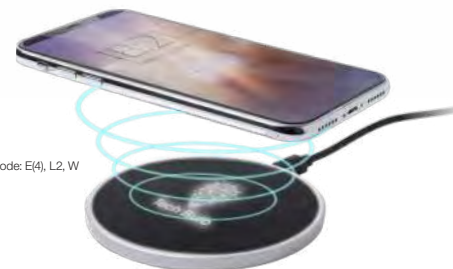

Brizem 6130

Charger. Led Lights. Wireless 10W.
Ladegerät. Led Lichten. Drahtlos 10W.
Chargeur. Lumières Led. Sans Fil 10W.
Oplader. Led Lichten. Draadloos 10W.

10 x 0.7 cm 100 / 50 Print Code: E(4), L2, W